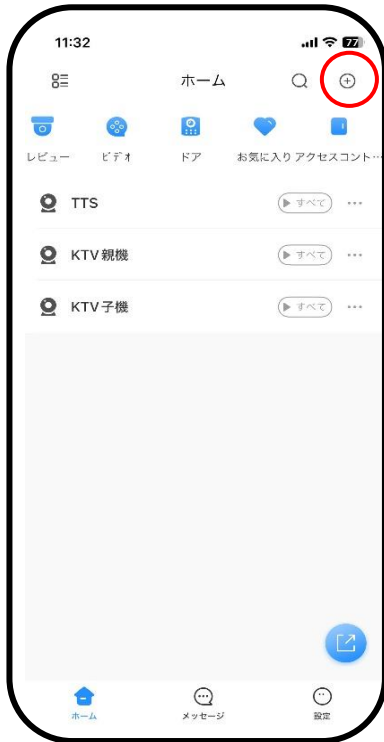

携帯での視聴方法

- ① 管理用端末にアプリケーション（Easy Viewer）をインストールします。

下のQRコードを写真アプリで読み取ります。

Android：GooglePlayストアでは

Easy Viewer Pro（イージービューアプロ）

iPhone：App Storeでは

Easy Viewer Plus（イージービューアプラス）

iPhone用

Android用

①

②

③

DAP-000000 を選択

④

⑤

⑥