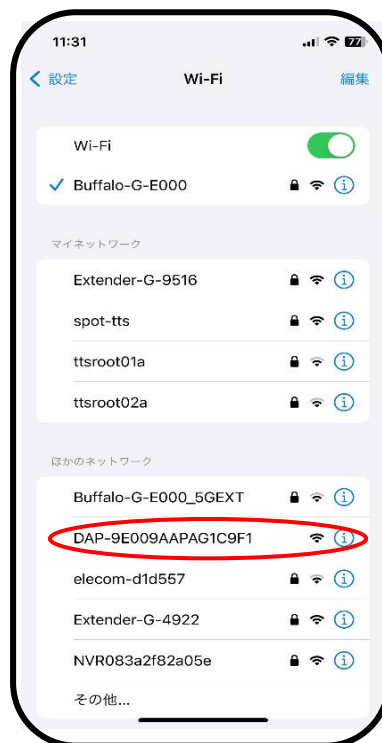

携帯での視聴方法

- ① 管理用端末にアプリケーション（Easy Viewer）をインストールします。

下のQRコードを写真アプリで読み取ります。

Android：GooglePlayストアでは

Easy Viewer Pro（イージービューアプロ）

iPhone：App Storeでは

Easy Viewer Plus（イージービューアプラス）

iPhone用

Android用

①

②

③

DAP-000000 を選択

④

⑤

⑥