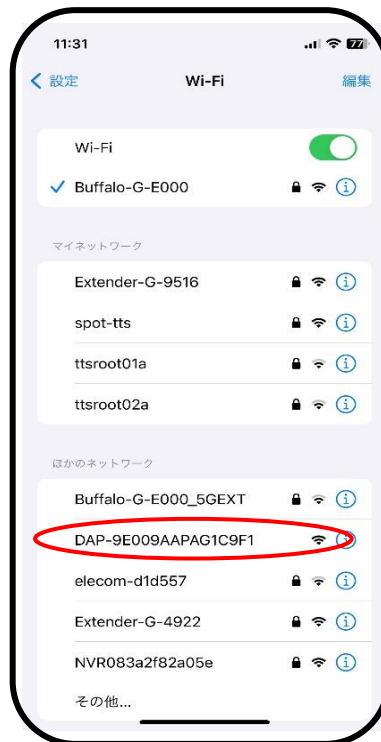

携帯での視聴方法

- ① 管理用端末にアプリケーション（Easy Viewer）をインストールします。

右のQRコードを写真アプリで読み取ります。

Android：GooglePlayストアでは

Easy Viewer Pro（イージービューアプロ）

iPhone：App Storeでは

Easy Viewer Plus（イージービューアプラス）

①

②

③

DAP-000000 を選択

④

⑤

⑥

IP/ドメイン名を選択

⑦

ワイヤレスカメラ
を選択

⑧

IPアドレス
192.168.0.108
デバイス名
()
パスワード
L01234567

⑨