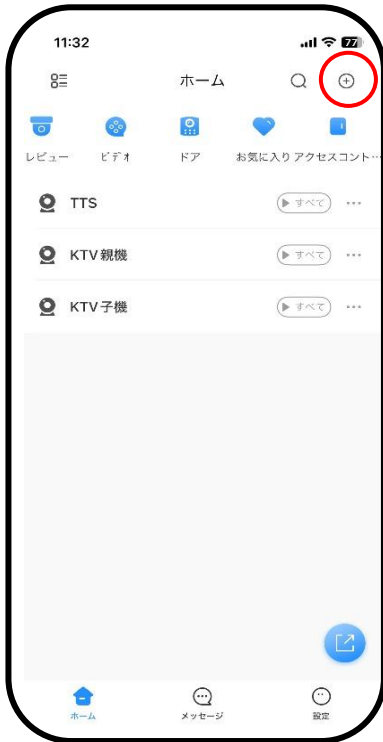

④

⑤

⑥

IP/ドメイン名を選択

⑦

ワイヤレスカメラ
を選択

⑧

IPアドレス
192.168.0.108
デバイス名
( )
パスワード
L01234567

⑨